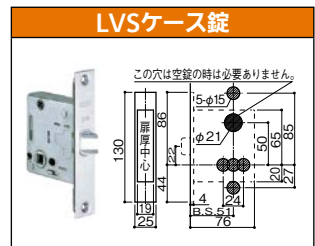

切り欠き加工図

川口技研 ハイレバー No.32

8STチューブラセット (長座)

商品コード	品番	タイプ	色	価格
190-1281	AL-32-1HT26-N	空錠	ニッケル	1セット 11,410円 (税抜き)
190-1282	AL-32-1HT26-SG		サテンゴールド	1セット 11,440円 (税抜き)
190-1283	AL-32-4HT26-N	表示錠	ニッケル	1セット 13,360円 (税抜き)
190-1284	AL-32-4HT26-SG		サテンゴールド	1セット 13,390円 (税抜き)

LVSケースセット (長座)

商品コード	品番	タイプ	色	価格
190-1291	LVS-32-1HT26-N	空錠	ニッケル	1セット 12,410円 (税抜き)
190-1292	LVS-32-1HT26-SG		サテンゴールド	1セット 12,440円 (税抜き)
190-1293	LVS-32-4HT26-N	表示錠	ニッケル	1セット 14,360円 (税抜き)
190-1294	LVS-32-4HT26-SG		サテンゴールド	1セット 14,390円 (税抜き)

●材質:亜鉛合金 ●バックセット:51mm ●扉厚:28~40mm

川口技研 ハイレバー No.33

8STチューブラセット (長座)

商品コード	品番	タイプ	色	価格
190-1286	AL-33-1HT26-N	空錠	ニッケル	1セット 11,410円 (税抜き)
190-1287	AL-33-1HT26-SG		サテンゴールド	1セット 11,440円 (税抜き)
190-1288	AL-33-4HT26-N	表示錠	ニッケル	1セット 13,360円 (税抜き)
190-1289	AL-33-4HT26-SG		サテンゴールド	1セット 13,390円 (税抜き)

LVSケースセット (長座)

商品コード	品番	タイプ	色	価格
190-1296	LVS-33-1HT26-N	空錠	ニッケル	1セット 12,410円 (税抜き)
190-1297	LVS-33-1HT26-SG		サテンゴールド	1セット 12,440円 (税抜き)
190-1298	LVS-33-4HT26-N	表示錠	ニッケル	1セット 14,360円 (税抜き)
190-1299	LVS-33-4HT26-SG		サテンゴールド	1セット 14,390円 (税抜き)

●材質:亜鉛合金 ●バックセット:51mm ●扉厚:28~40mm

最新情報は
こちらから

金物

錠前・鍵

物件管理ロック・
キーボックス・南京錠

建具金物

ラバトリー金物

窓金物

網戸張替部材

連結金具・金網

家具金物

ねじ・釘・
アンカー

パリアフリー

金物

収納・内装

建築資材

水まわり

防犯

耐震・防災

ペット用品

接着・テープ・
清掃・補修

道具・工具

お役立ち
コーナー

豆知識

ご利用方法