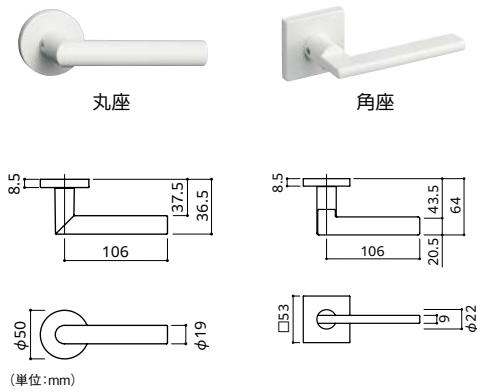

内装に馴染む、ホワイト色。

KAWAJUN レバーハンドル

商品コード	タイプ	座	品番	価格
639-1010	空錠	丸座	1-V1C-001-LJ	1セット 7,300円 (税抜き)
639-1020		角座	1-V6T-001-LJ-2	
639-1011	表示錠	丸座	3-V1C-001-LJ	1セット 10,300円 (税抜き)
639-1021		角座	3-V6T-001-LJ-2	

●材質:亜鉛ダイキャスト ●扉厚:33~42mm ●色:セラミックホワイト
●バックセット51mm ●付属品:取付けビス、スライク

今まで対応が難しかった長座の取替えに最適!

No.32

美しい曲線のレバーデザイン。

長座タイプの取替えに

ニッケル

No.33

スッキリしたデザインのレバー。

サテンゴールド

標準座のタイプは **P.408**

※写真は表示錠