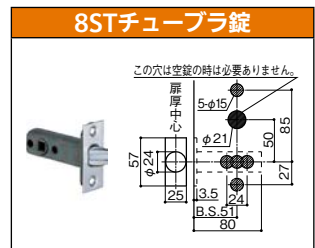

切り欠き加工図

川口技研 ハイレバー No.32

8STチューブラセット (長座)

商品コード	品番	タイプ	色	価格
190-1281	AL-32-1HT26-N	空錠	ニッケル	1セット 11,410円 (税抜き)
190-1282	AL-32-1HT26-SG		サテンゴールド	1セット 11,440円 (税抜き)
190-1283	AL-32-4HT26-N	表示錠	ニッケル	1セット 13,360円 (税抜き)
190-1284	AL-32-4HT26-SG		サテンゴールド	1セット 13,390円 (税抜き)

LVSケースセット (長座)

商品コード	品番	タイプ	色	価格
190-1291	LVS-32-1HT26-N	空錠	ニッケル	1セット 12,410円 (税抜き)
190-1292	LVS-32-1HT26-SG		サテンゴールド	1セット 12,440円 (税抜き)
190-1293	LVS-32-4HT26-N	表示錠	ニッケル	1セット 14,360円 (税抜き)
190-1294	LVS-32-4HT26-SG		サテンゴールド	1セット 14,390円 (税抜き)

●材質:亜鉛合金 ●バックセット:51mm ●扉厚:28~40mm

川口技研 ハイレバー No.33

8STチューブラセット (長座)

商品コード	品番	タイプ	色	価格
190-1286	AL-33-1HT26-N	空錠	ニッケル	1セット 11,410円 (税抜き)
190-1287	AL-33-1HT26-SG		サテンゴールド	1セット 11,440円 (税抜き)
190-1288	AL-33-4HT26-N	表示錠	ニッケル	1セット 13,360円 (税抜き)
190-1289	AL-33-4HT26-SG		サテンゴールド	1セット 13,390円 (税抜き)

LVSケースセット (長座)

商品コード	品番	タイプ	色	価格
190-1296	LVS-33-1HT26-N	空錠	ニッケル	1セット 12,410円 (税抜き)
190-1297	LVS-33-1HT26-SG		サテンゴールド	1セット 12,440円 (税抜き)
190-1298	LVS-33-4HT26-N	表示錠	ニッケル	1セット 14,360円 (税抜き)
190-1299	LVS-33-4HT26-SG		サテンゴールド	1セット 14,390円 (税抜き)

●材質:亜鉛合金 ●バックセット:51mm ●扉厚:28~40mm

最新情報は
こちらから

金物

錠前・鍵

物件管理ロック・
キーボックス・南京錠

建具金物

ラバトリー金物

窓金物

網戸張替部材

連結金具・金網

家具金物

ねじ・釘・
アンカー

パリアフリー

金物

収納・内装

建築資材

水まわり

防犯

耐震・防災

ペット用品

接着・テープ・
清掃・補修

道具・工具

お役立ち
コーナー

豆知識

ご利用方法